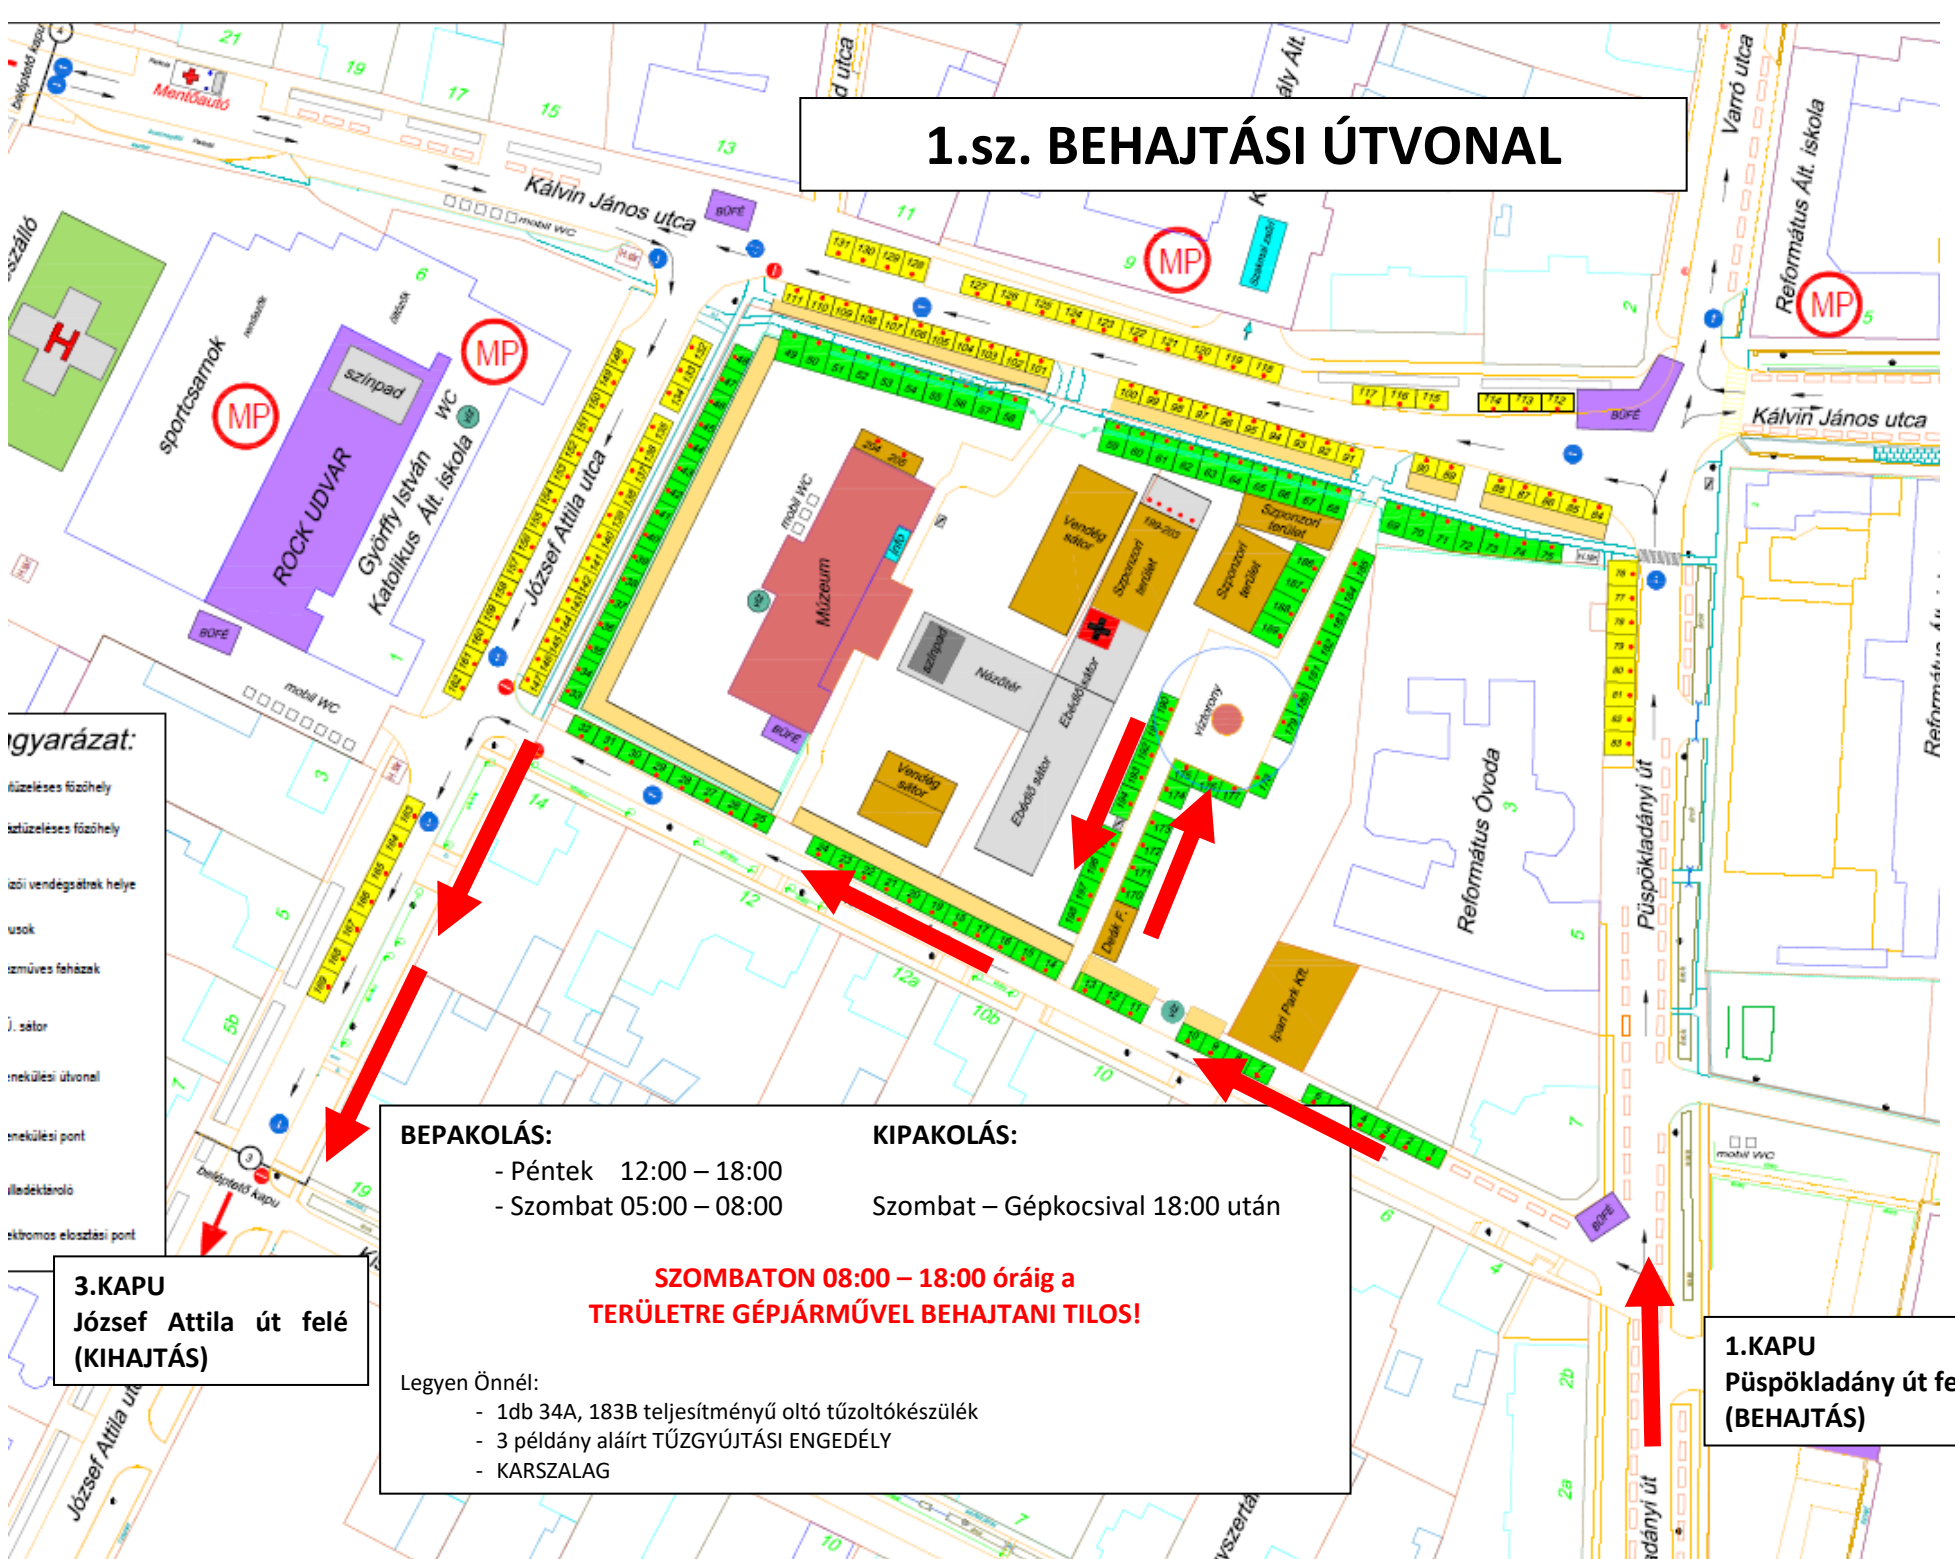

1.sz. BEHAJTÁSI ÚTVONAL

- Tárgyarázat:**
- füzülékes fűzőhely
 - szűzlételes fűzőhely
 - szóli vendégsátrák helye
 - kosarak
 - szmúves faházak
 - szék sátor
 - székek elhelyezési útvonala
 - székek elhelyezési pont
 - szék elhelyezési pont
 - szék elhelyezési pont

3.KAPU
József Attila út felé
(KIHAJTÁS)

BEPAKOLÁS:
- Péntek 12:00 – 18:00
- Szombat 05:00 – 08:00

KIPAKOLÁS:
Szombat – Gépkocsival 18:00 után

SZOMBATON 08:00 – 18:00 óráig a TERÜLETRE GÉPJÁRMŰVEL BEHAJTANI TILOS!

Legyen Önnél:
- 1db 34A, 183B teljesítményű oltó tűzoltókészülék
- 3 példány aláírt TŰZGYÚJTÁSI ENGEDÉLY
- KARSZALAG

1.KAPU
Püspökladány út felől
(BEHAJTÁS)