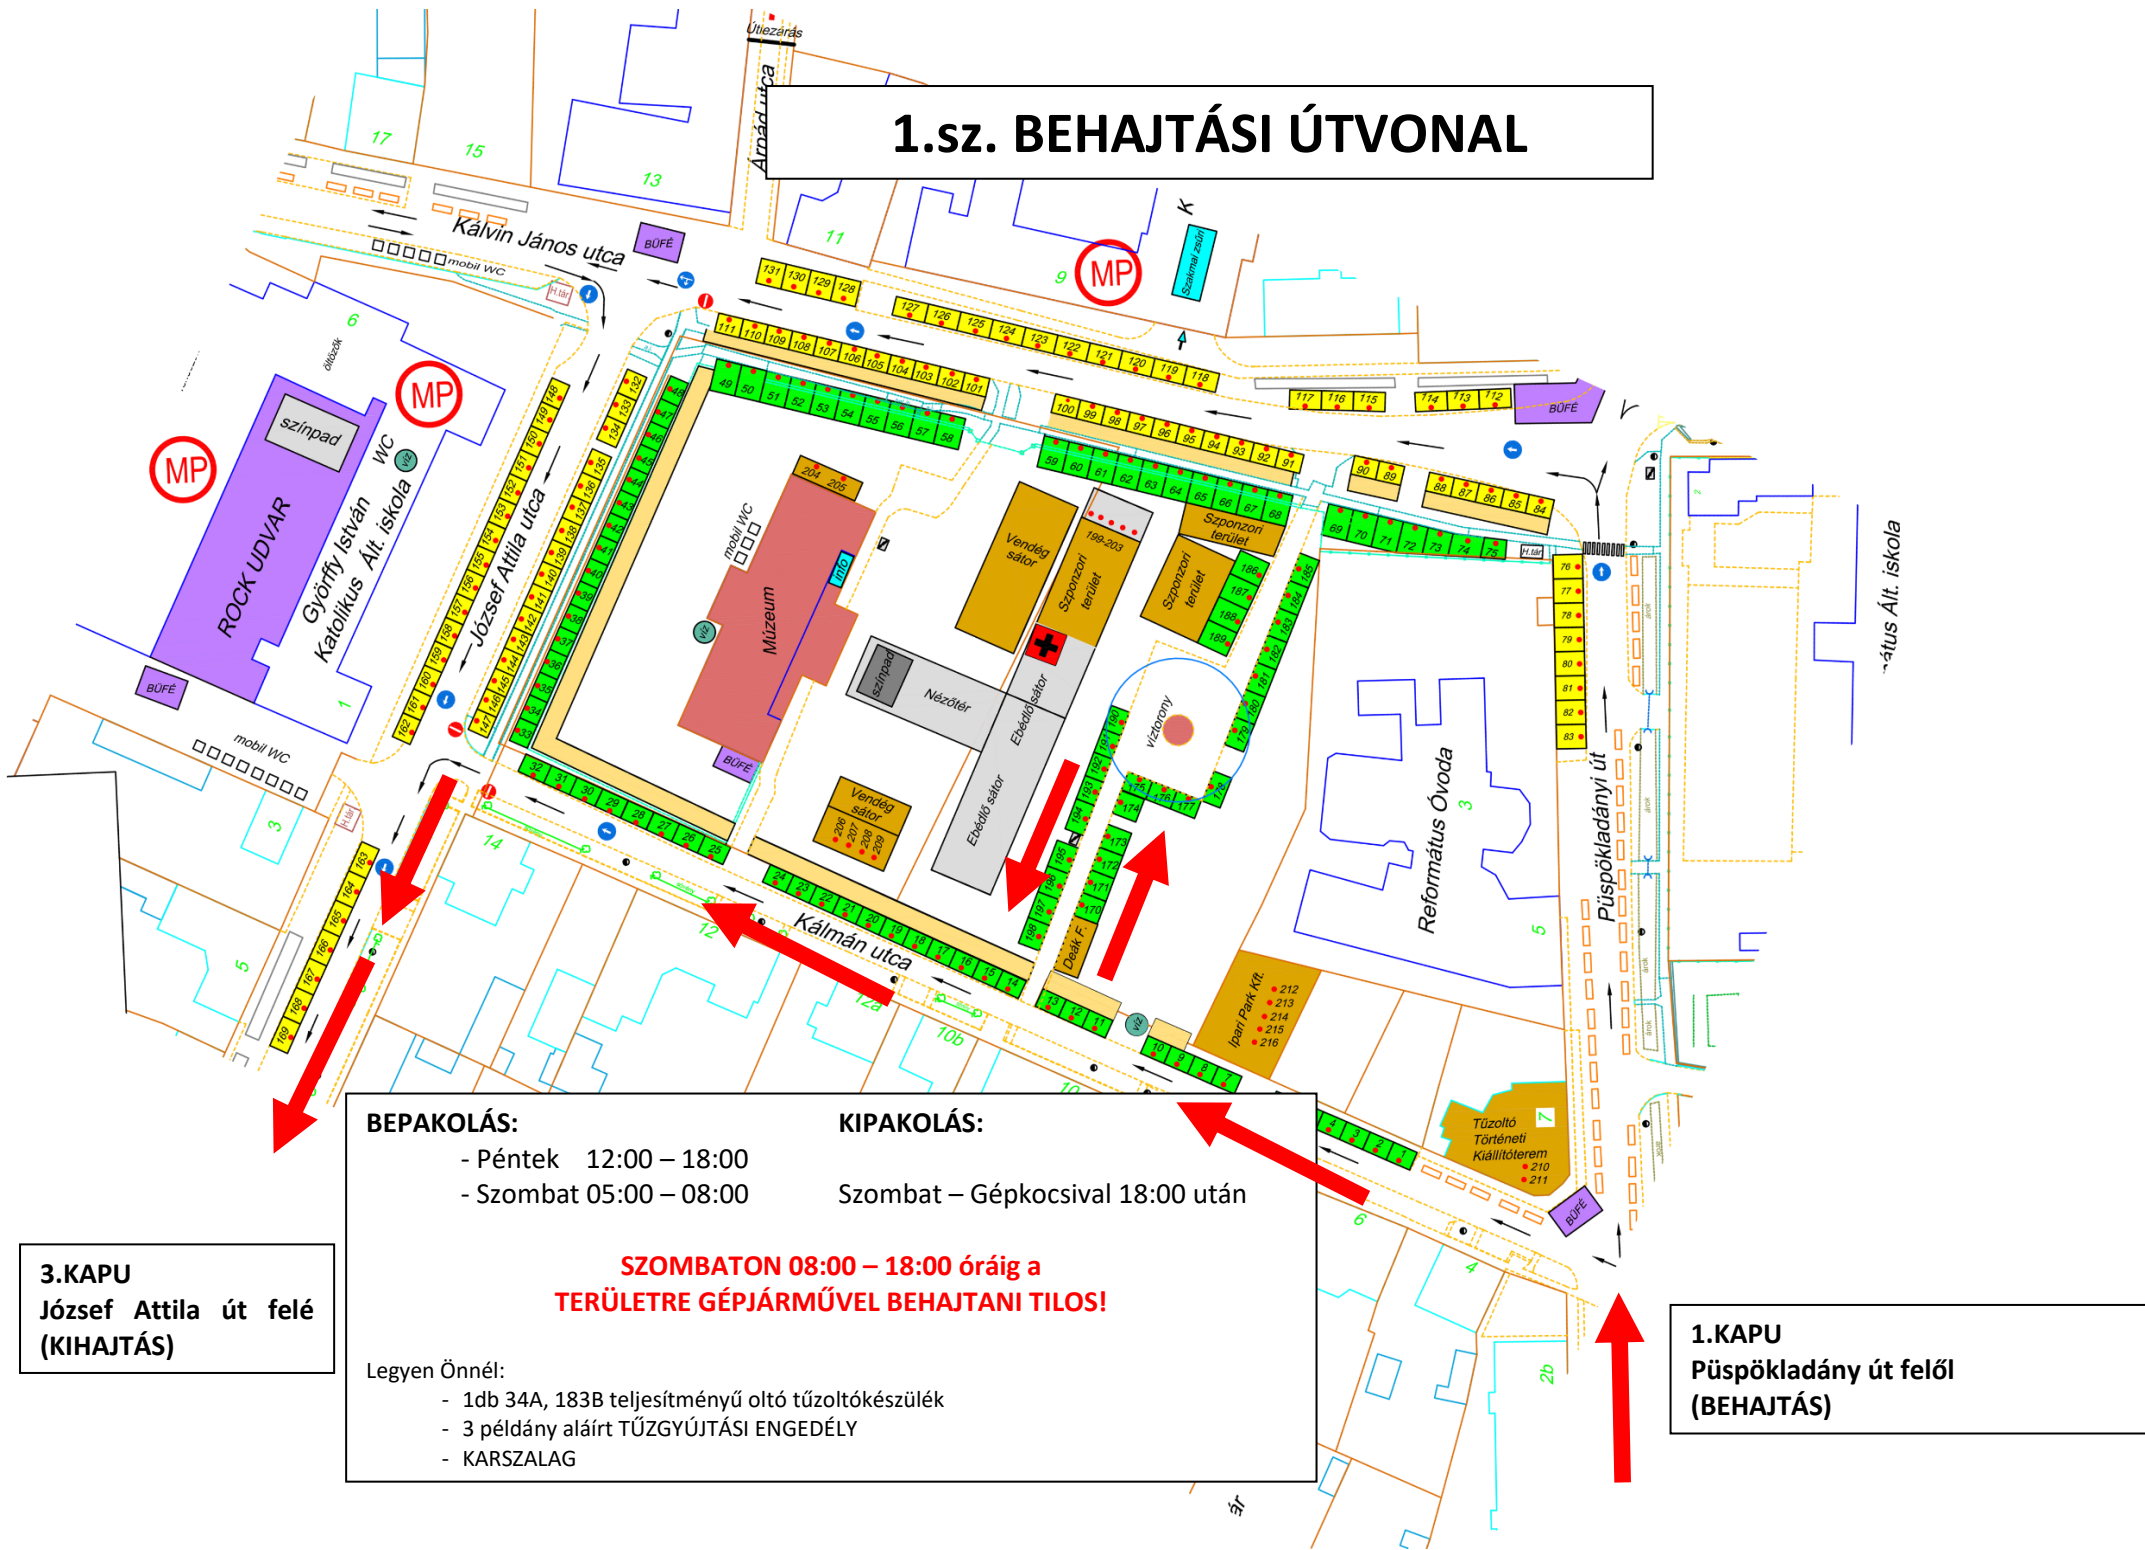

1.sz. BEHAJTÁSI ÚTVONAL

BEPAKOLÁS:

- Péntek 12:00 – 18:00
- Szombat 05:00 – 08:00

KIPAKOLÁS:

Szombat – Gépkocsival 18:00 után

**SZOMBATON 08:00 – 18:00 óráig a
TERÜLETRE GÉPJÁRMŰVEL BEHAJTANI TILOS!**

Legyen Önnél:

- 1db 34A, 183B teljesítményű oltó tűzoltókészülék
- 3 példány aláírt TŰZGYÚJTÁSI ENGEDÉLY
- KARSZALAG

3.KAPU
József Attila út felé
(KIHAJTÁS)

1.KAPU
Püspökladány út felől
(BEHAJTÁS)