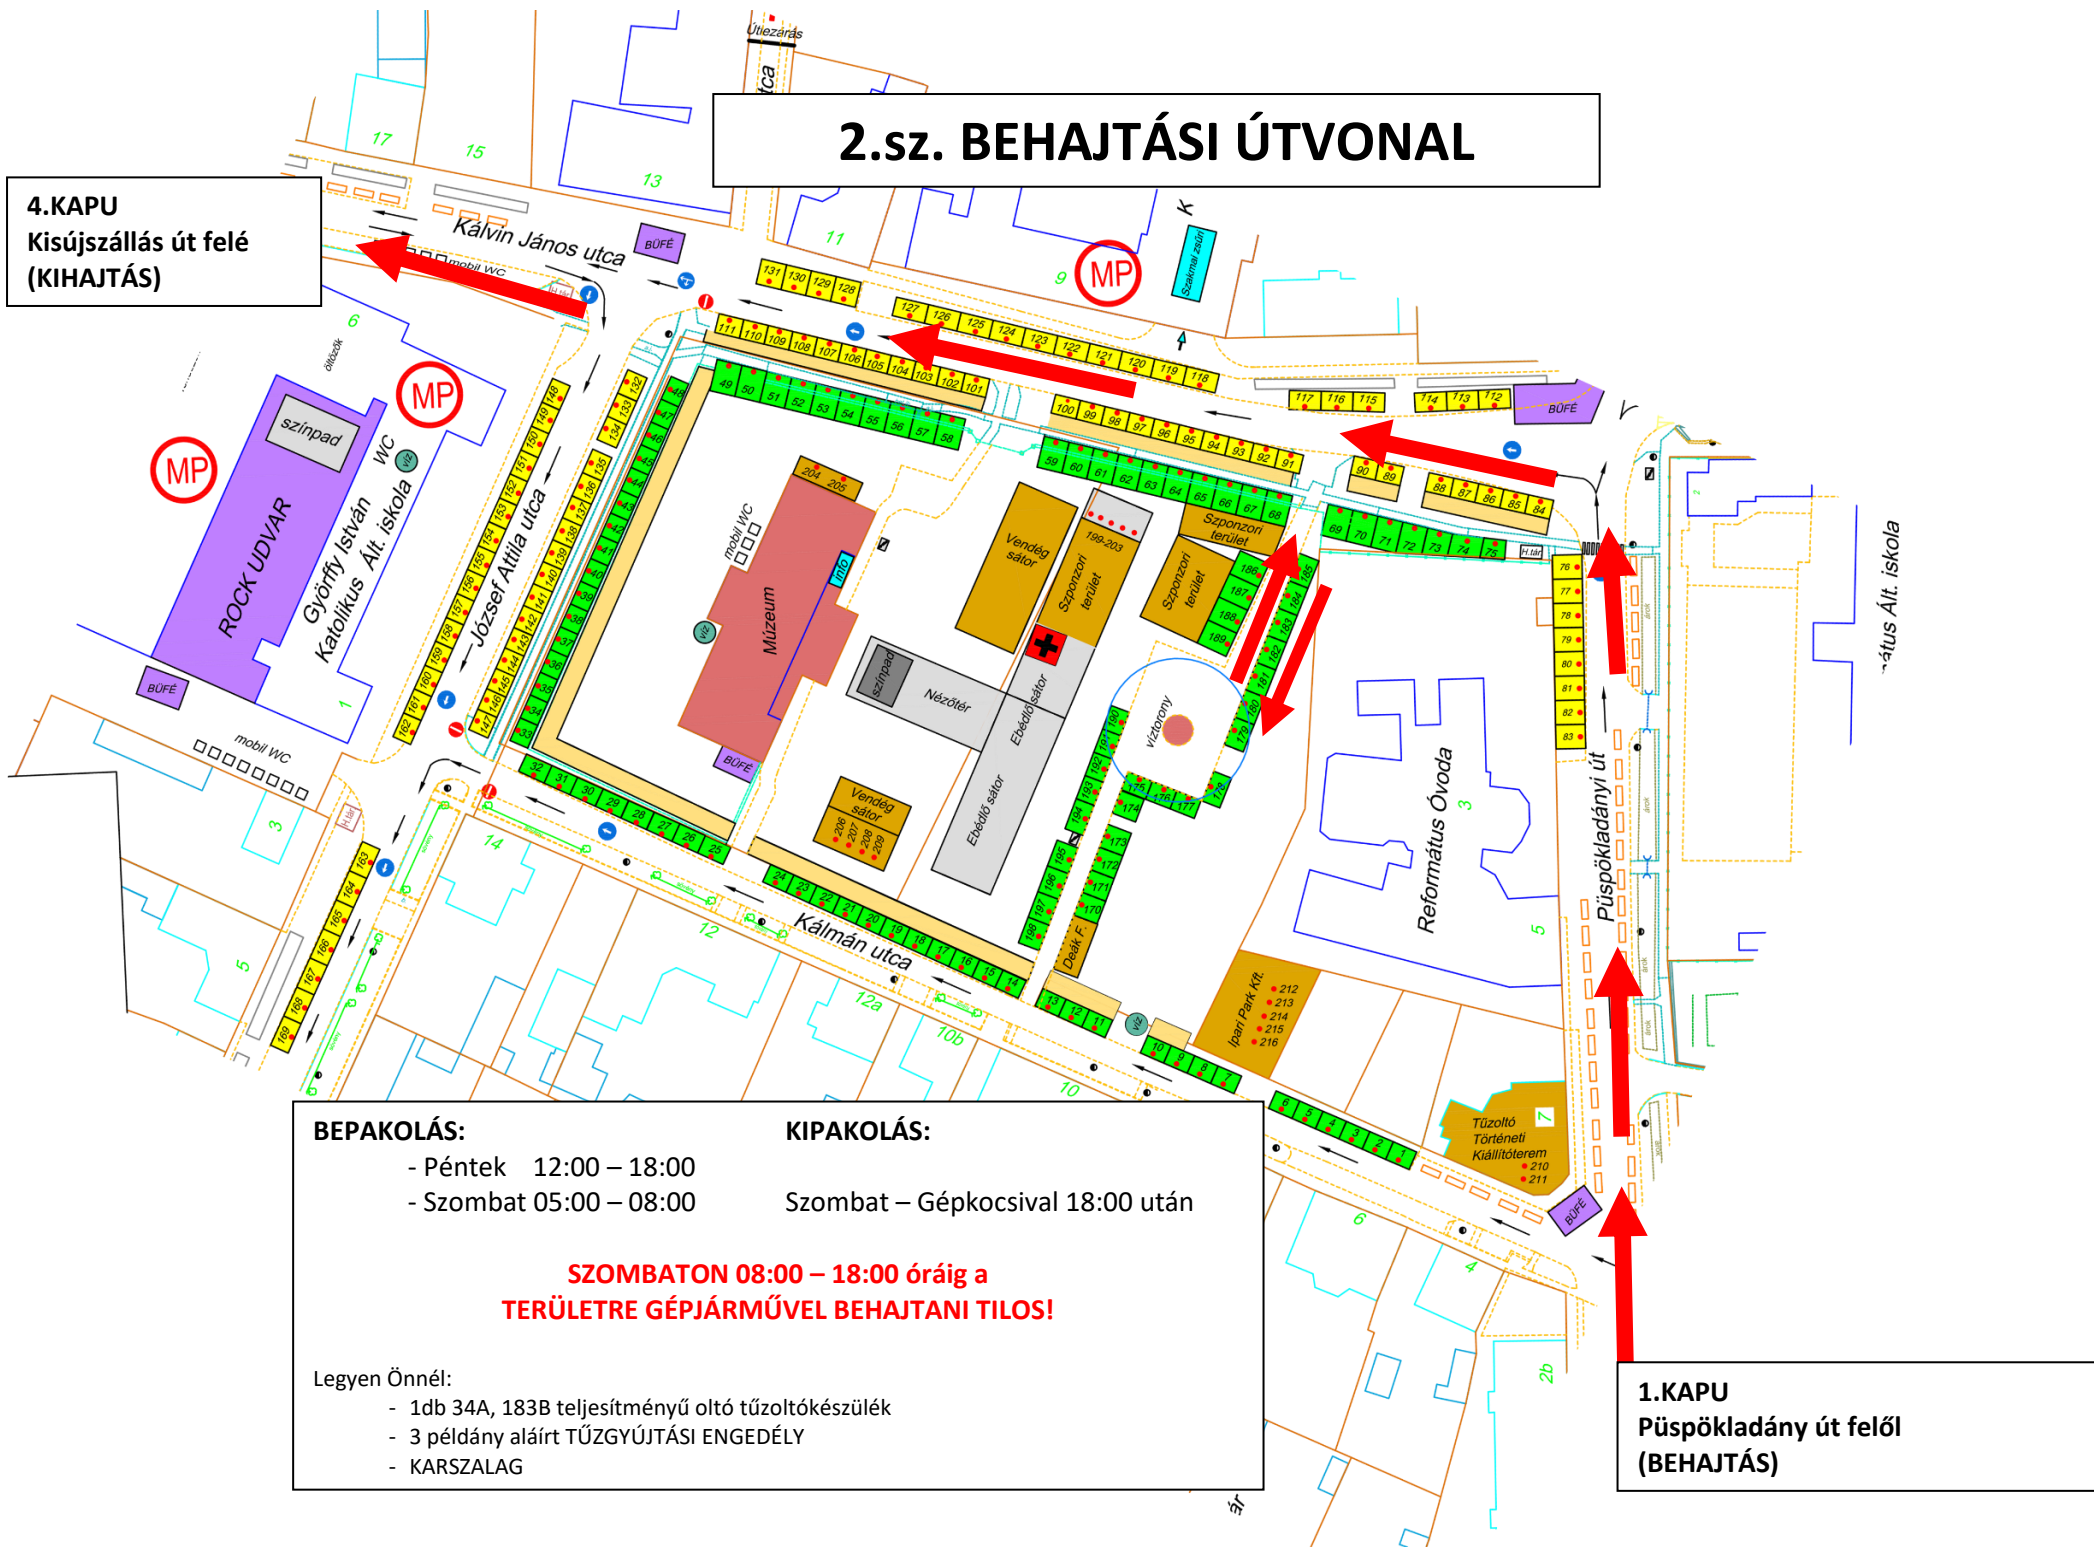

2.sz. BEHAJTÁSI ÚTVONAL

4.KAPU
Kisújszállás út felé
(KIHAJTÁS)

BEPAKOLÁS:

- Péntek 12:00 – 18:00
- Szombat 05:00 – 08:00

KIPAKOLÁS:

Szombat – Gépkocsival 18:00 után

**SZOMBATON 08:00 – 18:00 óráig a
TERÜLETRE GÉPJÁRMŰVEL BEHAJTANI TILOS!**

Legyen Önnél:

- 1db 34A, 183B teljesítményű oltó tűzoltókészülék
- 3 példány aláírt TŰZGYÚJTÁSI ENGEDÉLY
- KARSZALAG

1.KAPU
Püspökladány út felől
(BEHAJTÁS)