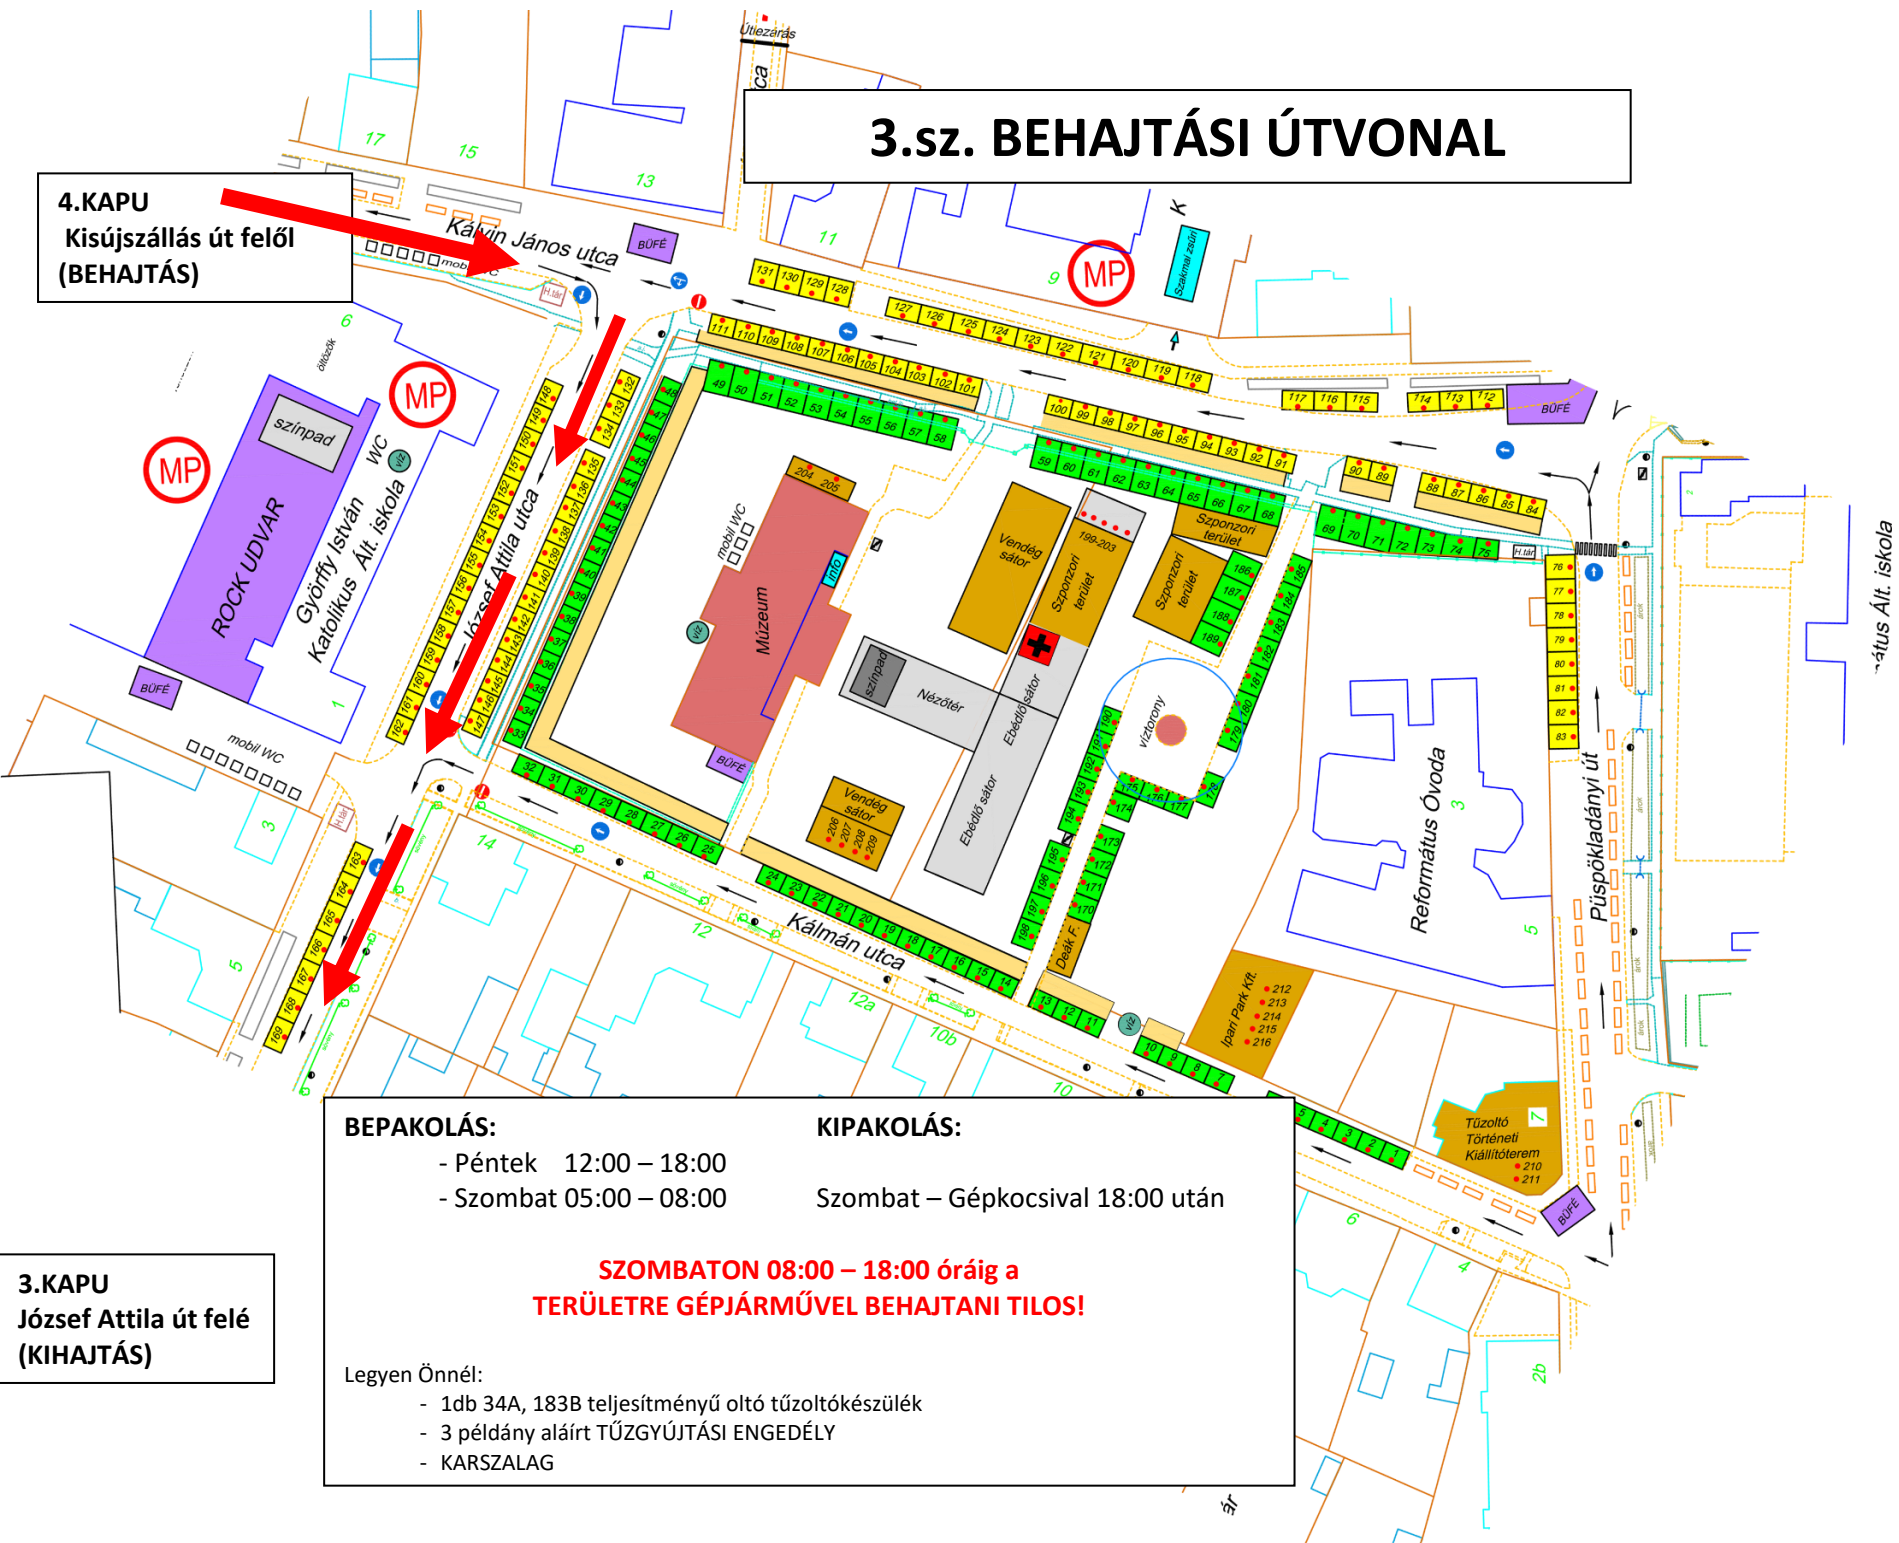

# 3.sz. BEHAJTÁSI ÚTVONAL

**4.KAPU**  
Kisújszállás út felől  
(BEHAJTÁS)

**3.KAPU**  
József Attila út felé  
(KIHAJTÁS)

**BEPAKOLÁS:**  
- Péntek 12:00 – 18:00  
- Szombat 05:00 – 08:00

**KIPAKOLÁS:**  
Szombat – Gépkocsival 18:00 után

**SZOMBATON 08:00 – 18:00 óráig a  
TERÜLETRE GÉPJÁRMŰVEL BEHAJTANI TILOS!**

Legyen Önnél:

- 1db 34A, 183B teljesítményű oltó tűzoltókészülék
- 3 példány aláírt TŰZGYÚJTÁSI ENGEDÉLY
- KARSZALAG